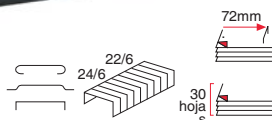

Petrus

Pack Grapadora + Taladro

14,95 €

**Oferta
Lanzamiento**

Juego Grapadora + Taladro

**NOVEDAD
2010**

Petrus 635

Resistente grapadora metálica. Tecnología de Impacto Directo para un grapado siempre perfecto. Extraeagrapas integrado.

Ref. 346210

Otros colores consultar.

Unidad +2 unidad

8,25 € 7,65 €